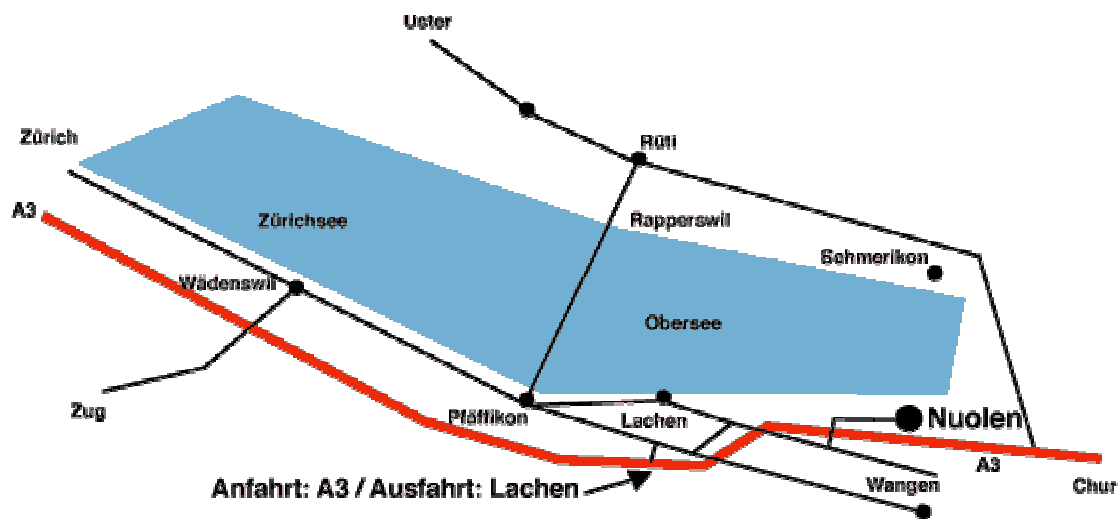

Anfahrt GOLFPARK NUOLEN

40 MINUTEN VON ZÜRICH, 45 MINUTEN VON LUZERN

Der Golfpark Nuolen ist nicht nur sehr idyllisch, sondern auch besonders verkehrsgünstig gelegen und von wichtigen Ballungszentren aus schnell erreichbar. Ob auf der Autobahn hoch über dem Zürichsee, auf der Kantonsstrasse entlang dem Obersee, über den Seedamm von Rapperswil nach Pfäffikon oder mit einer Passfahrt über den Hirzel ist bereits die Anfahrt ein Erlebnis.

ANFAHRTSBESCHREIB

Ausfahrt LACHEN Autobahn A3, bis zum Lichtsignal
Am 1. Lichtsignal rechts, beim 2. Lichtsignal links (Richtung WANGEN)
Geradeaus bis zur T-Kreuzung
Rechts Richtung WANGEN
Nach ca. 1km links, Richtung NUOLEN (Wegweiser)
Über die Autobahn A3 fahren (Überführung)
Rechts Richtung Golfpark (von hier aus ist der Golfpark ausgeschildert –
braune Wegweiser, Golfer)